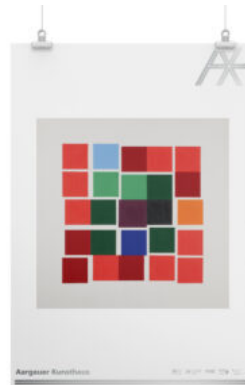

## Gross und mit dem gewissen Extra Ausstellungsplakate

Plakate, die zusätzlich mit Silber aufgewertet sind. Die Kombination von Silber mit anderen Farben und Elementen erzeugt eine attraktive Kontrastwirkung und verleiht den Plakaten ein hochwertiges Erscheinungsbild.