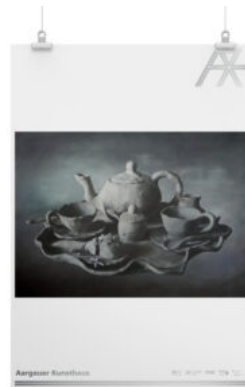

Gross und mit dem gewissen Extra Ausstellungsplakate

Plakate, die zusätzlich mit Silber aufgewertet sind. Die Kombination von Silber mit anderen Farben und Elementen erzeugt eine attraktive Kontrastwirkung und verleiht den Plakaten ein hochwertiges Erscheinungsbild.

+ Druckproduktion mit Siebdruck